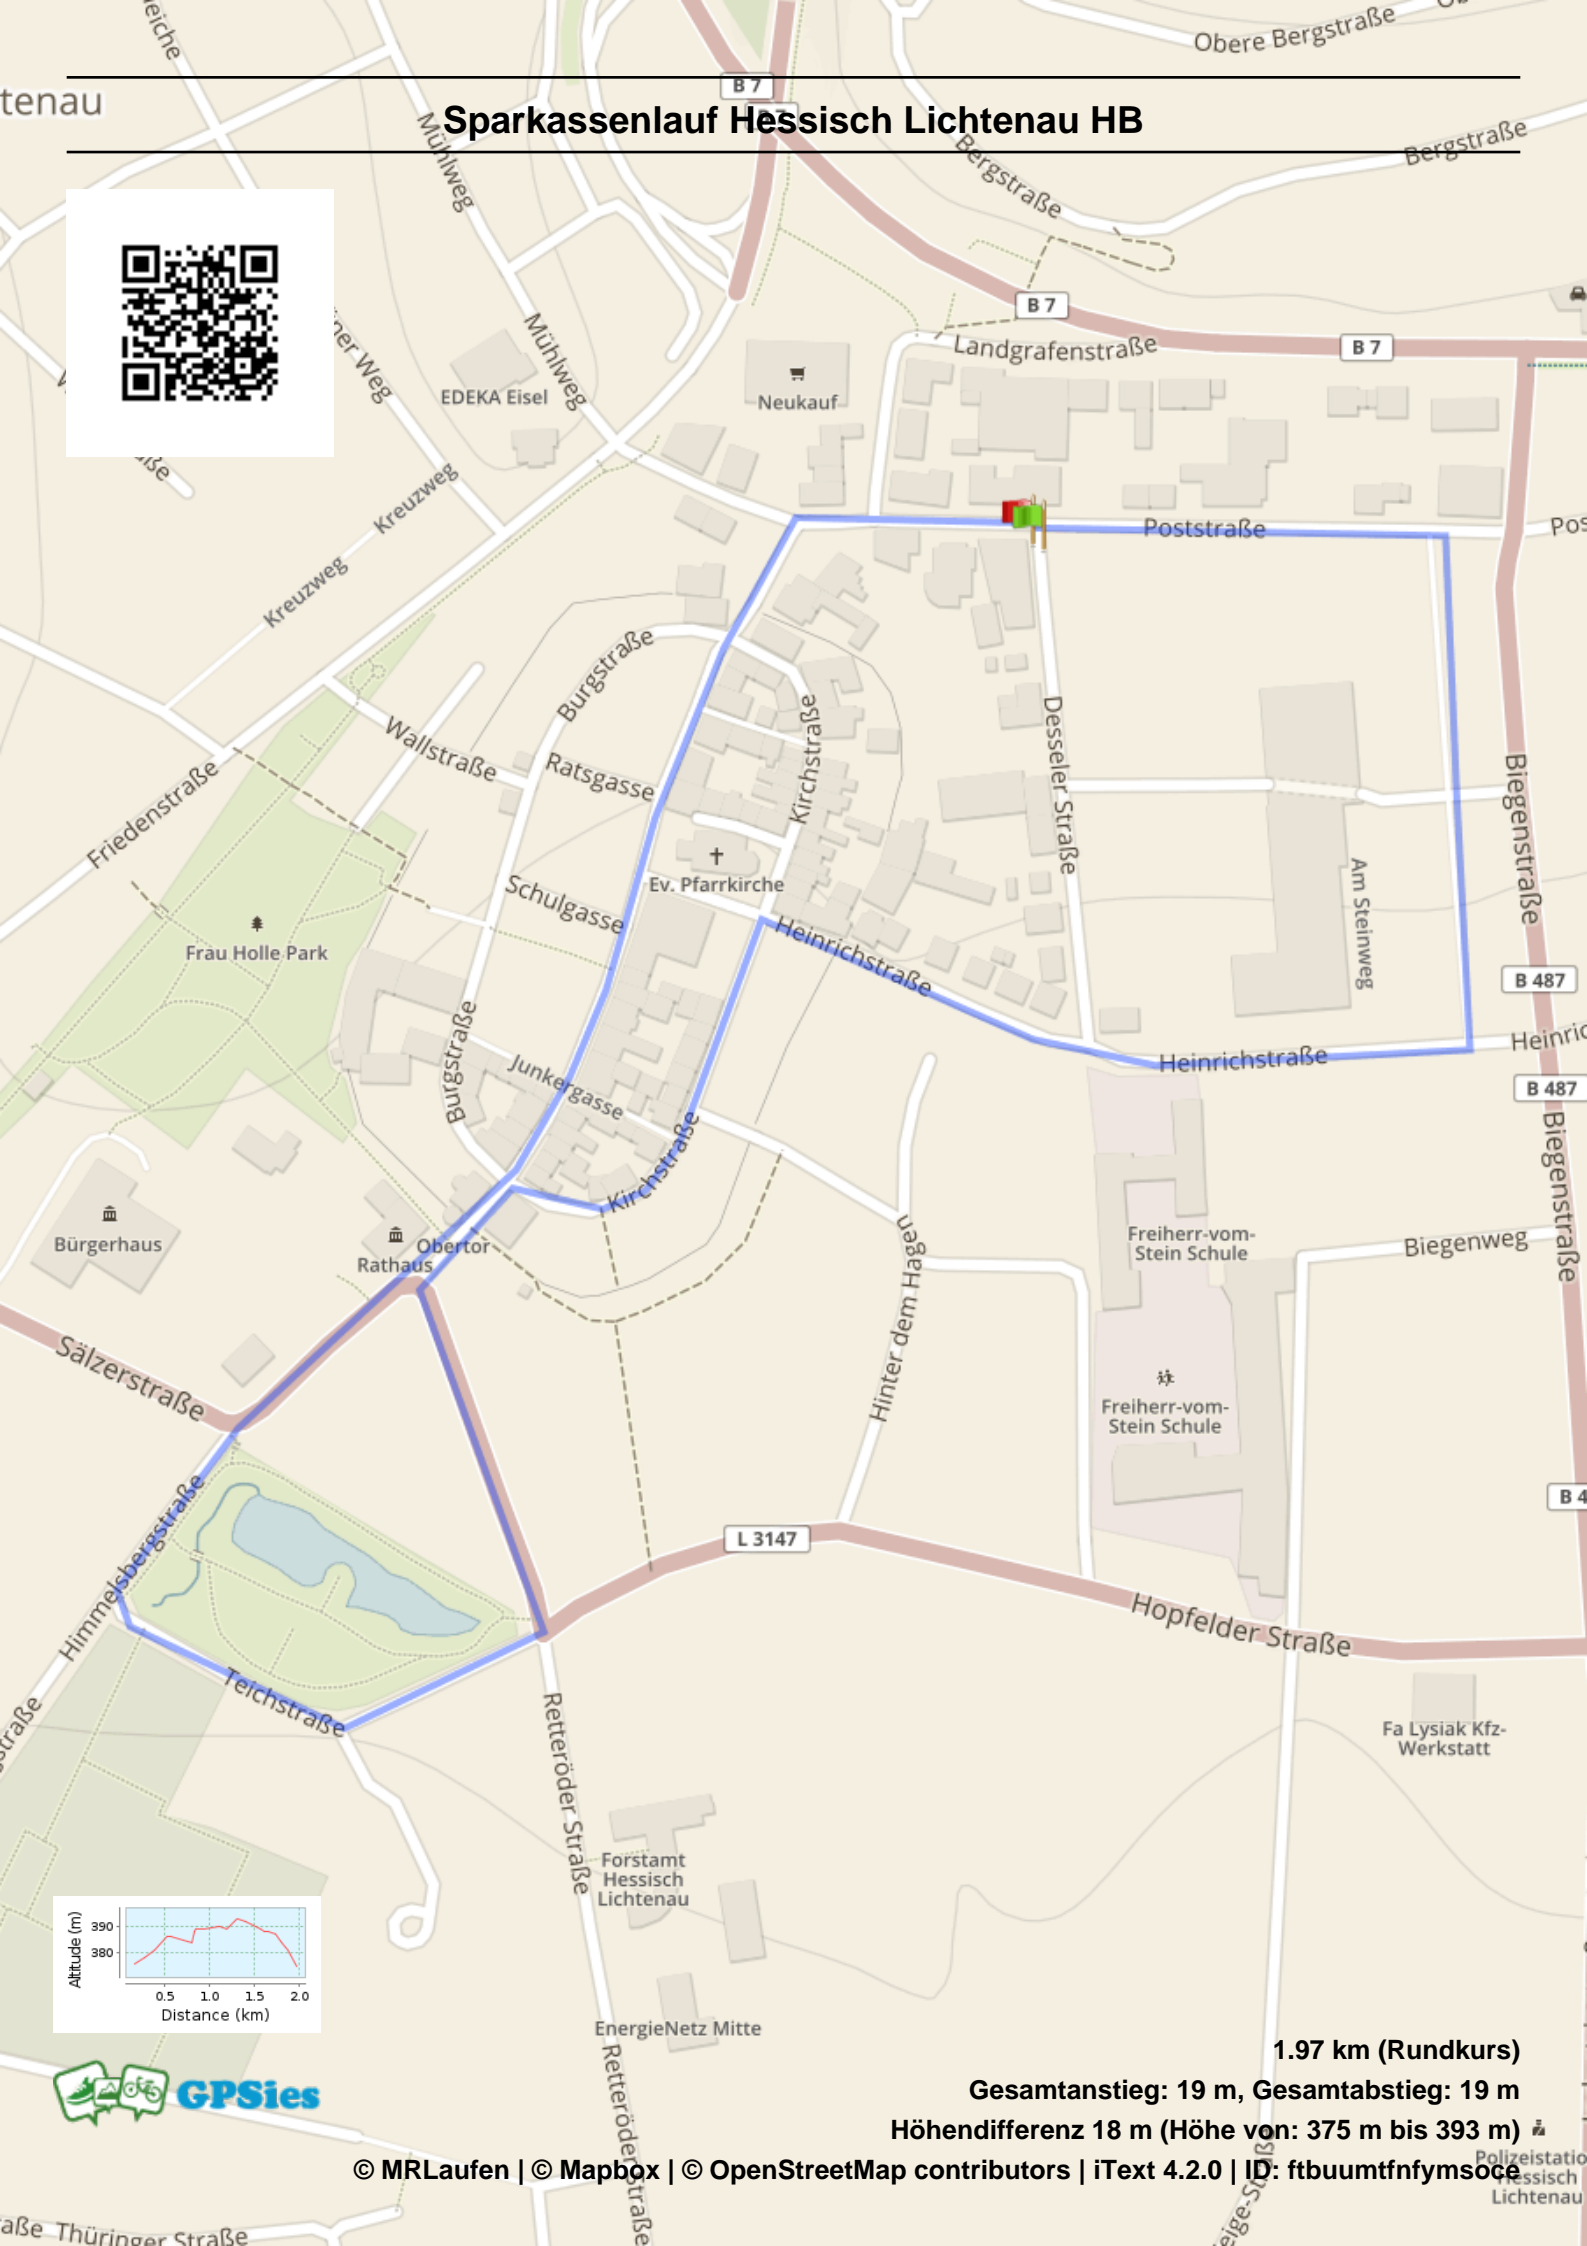

Sparkassenlauf Hessisch Lichtenau HB

1.97 km (Rundkurs)

Gesamtanstieg: 19 m, Gesamtabstieg: 19 m

Höhendifferenz 18 m (Höhe von: 375 m bis 393 m)